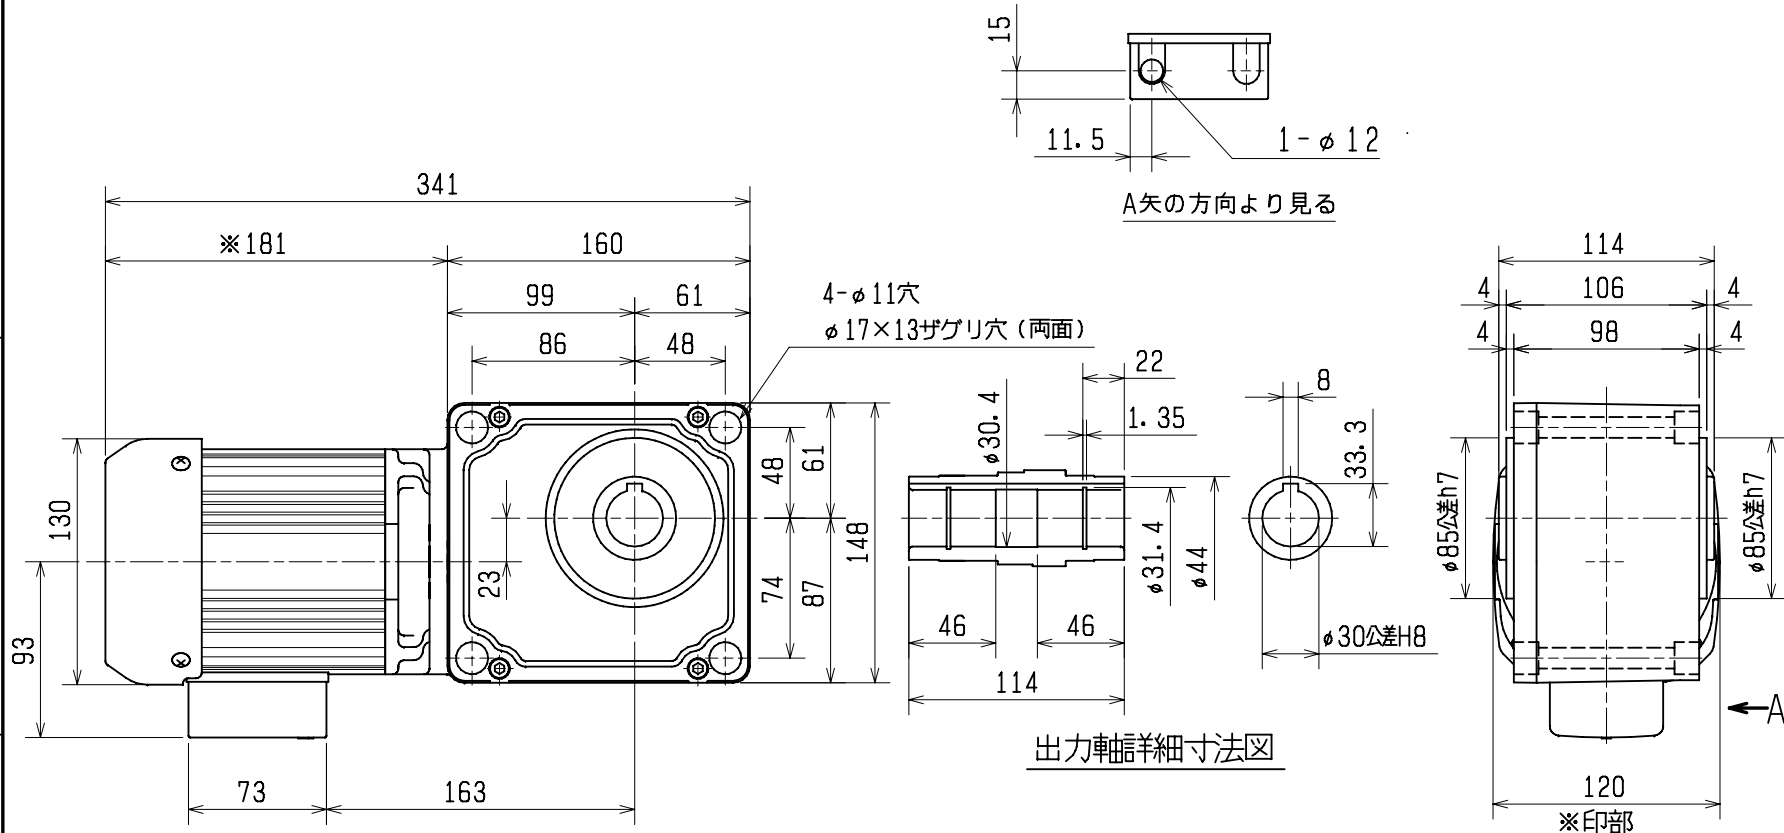

GM-SHY形三菱ギヤードモータ

全閉外扇形 三相 屋内形 耐熱クラス E 連続定格
 周囲温度40℃ 温度上昇限度 75K 塗装色 シルバー 質量 12.5kg
 グリース潤滑
 形名 GM-SHYF-RH ギヤサイズ B 減速比 1/
 0.4 kW 4 P / / V 50/60/60 Hz / / r/min
 許容出力軸トルク (50Hz)/ (60Hz) Nm 許容出力軸オーバーハング荷重 N
 付属品 (保護カバー)

御注文元 殿
 納入先 殿
 用途 _____
 御注文書番号 _____
 台数 _____ 台
 弊工事番号 _____
 弊営業番号 _____

改定 CHANGE

出力軸詳細寸法図

gm99

出図先		MITSUBISHI ELECTRIC FA INDUSTRIAL PRODUCTS CORPORATION		一時図 <input checked="" type="checkbox"/> 常用図	#図番 有 <input checked="" type="checkbox"/> 無
控GM)	DIM. IN mm	作成日付 DATE	2005-09-09	検認 APPROVED	TITLE 0.4 kW
ス・コ	尺度 SCALE	作成 DRAWN	大宝	浜 走	外形寸法図 1/5 ~ 1/60
コ・ヒ	1 : 4	照査 CHECKED	洲 本		DWG. No. PX22703
フ・ツ	NTS	設計 DESIGNED	坂 下		副番 REV.